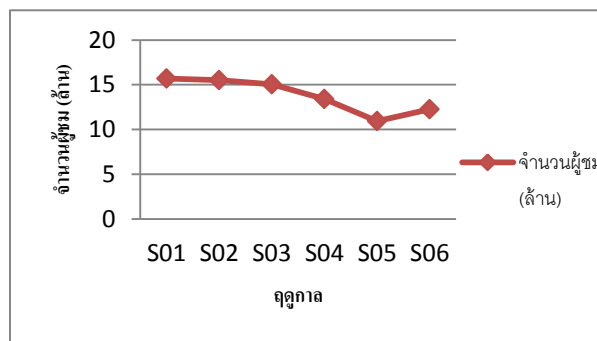

3.2. ฤดูกาลที่ 2 (2005-2006)

ฤดูกาลที่ 2 มีอยู่ 24 ตอน ออกอากาศทุกวันพุธ เวลา 21.00 น. ในสหรัฐอเมริกาและแคนาดา เริ่มออกอากาศเมื่อ 21 กันยายน ค.ศ. 2005 เนื้อเรื่องส่วนใหญ่ที่ต่อเนื่องหลังจากเครื่องบินตกได้ 45 วัน เป็นเรื่องความขัดแย้งระหว่างผู้รอดชีวิตและกลุ่ม "คนอื่น" ที่ยังคงเป็นการปะทะกันระหว่างความเชื่อและวิทยาศาสตร์ที่เกี่ยวกับใจความสำคัญของแต่ละตอน ขณะที่ปริศนาบางอย่างถูกคลี่คลายคำถามใหม่ก็เกิดขึ้น เริ่มมีตัวละครใหม่เข้ามา รวมถึงตัวละครในส่วนท้ายของเครื่องบินและสมาชิกกลุ่ม "คนอื่น" เรื่องราวของเกาะเริ่มเพิ่มพูนขึ้นและอดีตของผู้รอดชีวิตก็ถูกเผยความลับออกมา ขณะที่ประตูลึกลับก็ถูกค้นพบ

และพบว่าเป็น "ธรรมชาติปฏิบัติกร" รวมถึงมูลนิธิฮันโซ ก็ถูกเปิดเผยขึ้น ความจริงเกี่ยวกับปริศนาต่าง ๆ ของกลุ่ม "คนอื่น" ค่อยๆ เปิดเผยขึ้น หนึ่งในผู้รอดชีวิตจากเครื่องบินตกทรยศต่อกลุ่ม และสาเหตุที่เครื่องบินตกถูกเปิดเผยขึ้น... etc

4. การวัดระดับผู้ชม

ตารางที่ 1 แสดงจำนวนผู้ชมและอันดับรายการตามฤดูกาล

ฤดูกาล	ปี	อันดับ	ผู้ชม (ล้าน)
5	2009	28	10.94
6	2010	25	12.26
4	2008	17	13.40
3	2006-2007	14	15.05
2	2005-2006	15	15.50
1	2004-2005	15	15.69

ค่าเฉลี่ยทุกฤดูกาล $\left(\frac{\sum_{i=1}^n x_i}{n}\right) = 13.81$ ล้านคน

รูปที่ 1 แสดงจำนวนผู้ชมในแต่ละฤดูกาล