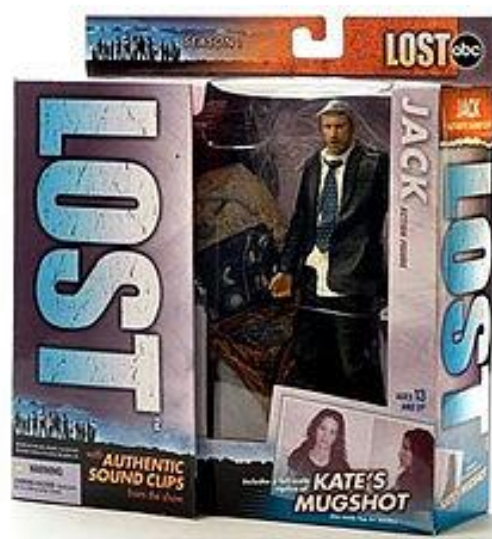

5. ของที่ระลึกลิขสิทธิ์

นอกจากวรรณกรรมต่อยอดแล้ว ก็มีการออกผลิตภัณฑ์ที่มีที่มาจากซีรีส์ เช่น ของเล่น เกม ต่าง ๆ ที่เป็นสินค้ามีลิขสิทธิ์ วิดีโอเกม Lost: Via Domus ออกวางขาย ได้รับเสียงวิจารณ์ปานกลาง พัฒนาโดยยูบิซอฟต์ ออกในรูปแบบเครื่องเล่นวิดีโอเกมและคอมพิวเตอร์ในบ้านขณะที่เกมลอปต์พัฒนา Lost เป็นเกมบนโทรศัพท์มือถือและไอพอด คาร์ดินอลเกมออกเกมกระดานชื่อ Lost เมื่อวันที่ 7 สิงหาคม ค.ศ. 2006 ที่ดีซีเกมส์ ออกชุดเกมจิ๊กซอว์จำนวน 1000 ชิ้น ออกมาเป็น 4 ชุดคือ "The Hatch," "The Numbers," "The Others" และ "Before the Crash" ที่เมื่อต่อเข้าด้วยกันทั้งหมด จะปรากฏร่องรอยเงื่อนงำของปริศนาทั้งหมดใน อสุภกายดงดิบ อิงก์เวิร์กส ดีพิมพ์การ์ดสะสม ซีรีส์นี้เป็น 2 ชุด และจะออกชุด Lost: Revelations set ในเดือนพฤษภาคม ค.ศ. 2006 แม็กฟาร์เลนทอยส์ประกาศว่าจะออกหุ่นตัวละครแสดงท่าทางในเรื่อง ออก

ขายชุดแรกในเดือนพฤศจิกายน ค.ศ. 2006 และชุดที่ 2 ออกเดือนกรกฎาคม ค.ศ. 2007 มากกว่านั้นเอปซีได้ขายสินค้าที่ระลึกจำนวนมากทางร้านออนไลน์ อย่างเช่น เสื้อผ้า อัญมณี และของสะสมอื่น

รูปที่ 2 แสดงของที่ระลึก action figure ลิขสิทธิ์

6. สารบัญ

1. แนวคิด	175
2. นักแสดงและตัวละคร	175
3. บทสรุปเนื้อเรื่อง.....	176
3.1. ฤดูกาลที่ 1 (2004-2005).....	176
3.2. ฤดูกาลที่ 2 (2005-2006).....	176
4. การวัดระดับผู้ชม	176
5. ของที่ระลึกลิขสิทธิ์.....	177