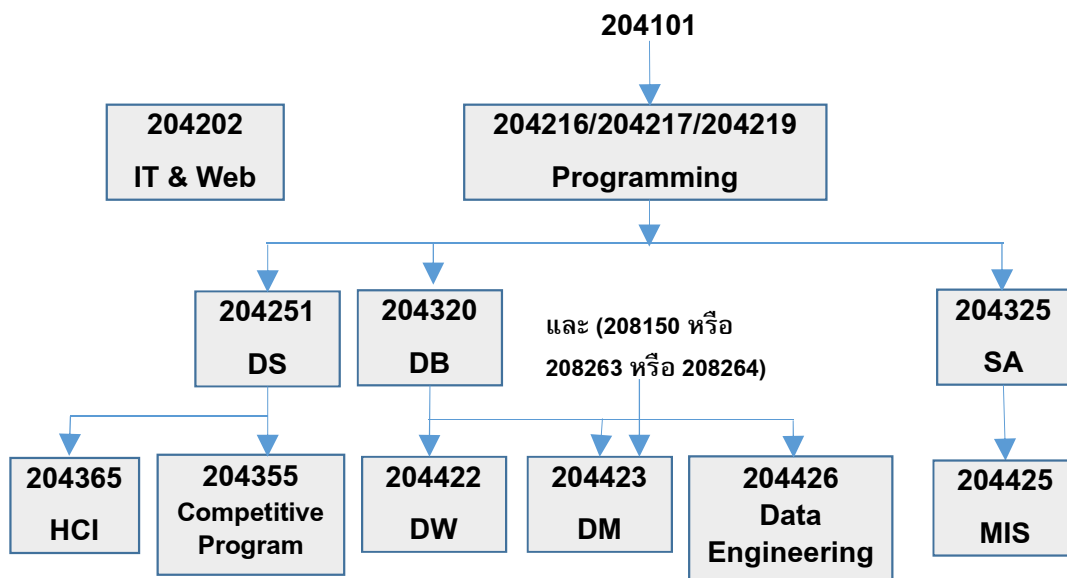

กระบวนวิชา Minor สาขาวิชาวิทยาการคอมพิวเตอร์

| แผนการเปิดสอน | |
|---------------|--------|
| เทอม 1 | เทอม2 |
| 204101 | 204101 |
| 204202 | 204202 |
| 204216 | 204217 |
| 204219 | 204251 |
| 204325 | 204320 |
| 204365 | 204355 |
| 204423 | 204422 |
| | 204425 |
| | 204426 |

- เลือกเรียนไม่น้อยกว่า 15 Cr. โดยเลือกจากกระบวนวิชาระดับ 200 ขึ้นไป
- 204426 เปิดปีการศึกษา 2564 เป็นต้นไป